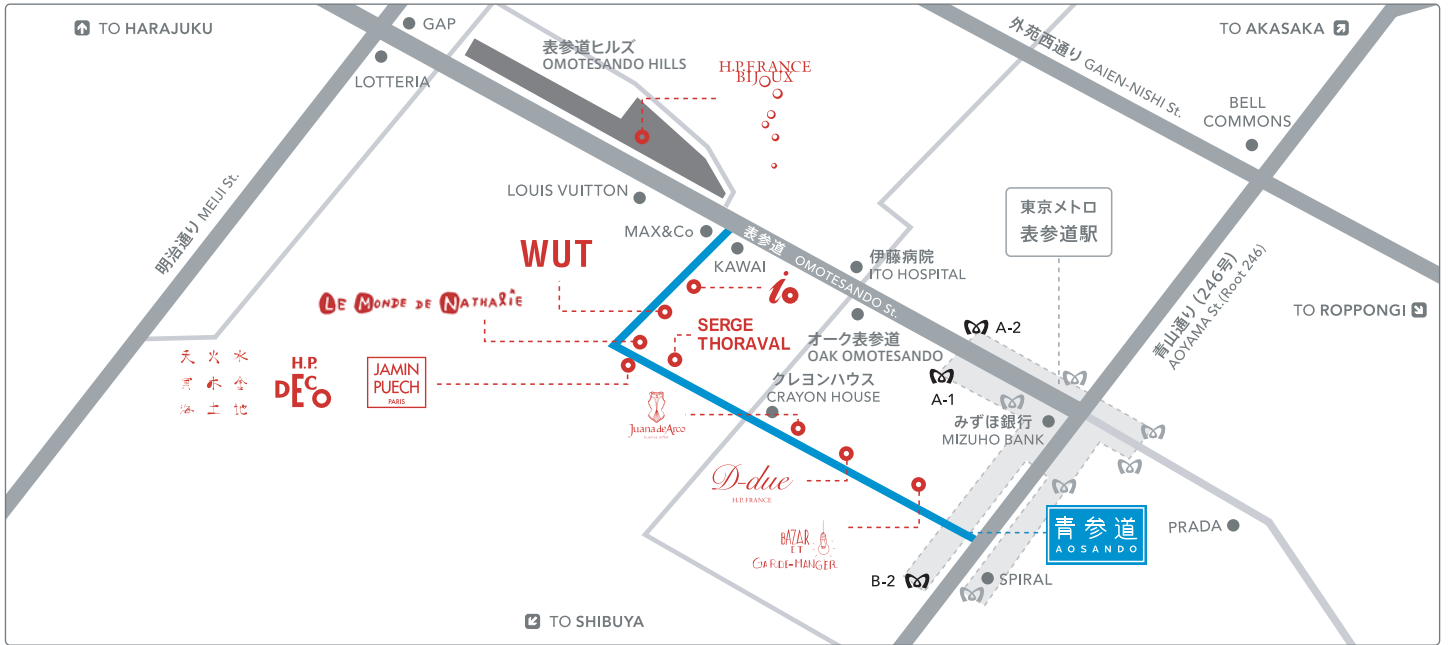

OMOTESANDO AREA

Bazar et Garde-Manger

〒107-0061
東京都港区北青山3-7-6

TEL : 03-5774-5426

D-due H.P.FRANCE

〒107-0061
東京都港区北青山3-7-10

TEL : 03-3409-0627

H.P.DECO