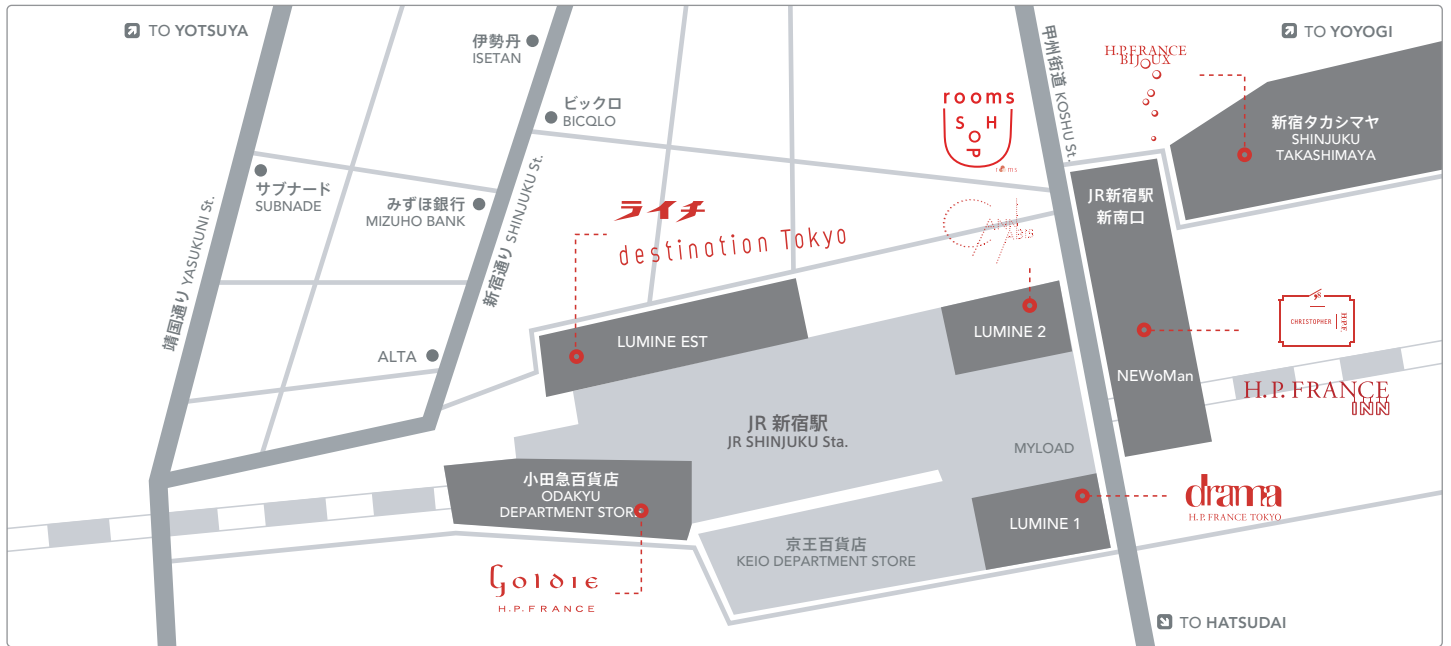

SHINJUKU AREA

CANNABIS

〒160-0022
東京都新宿区新宿3丁目38-2 ルミネ新宿2
2F

TEL : 03-3345-7127

destination Tokyo

〒160-0022
東京都新宿区新宿3-38-1ルミネ エスト B2F

TEL : 03-3350-5027

drama H.P.FRANCE TOKYO