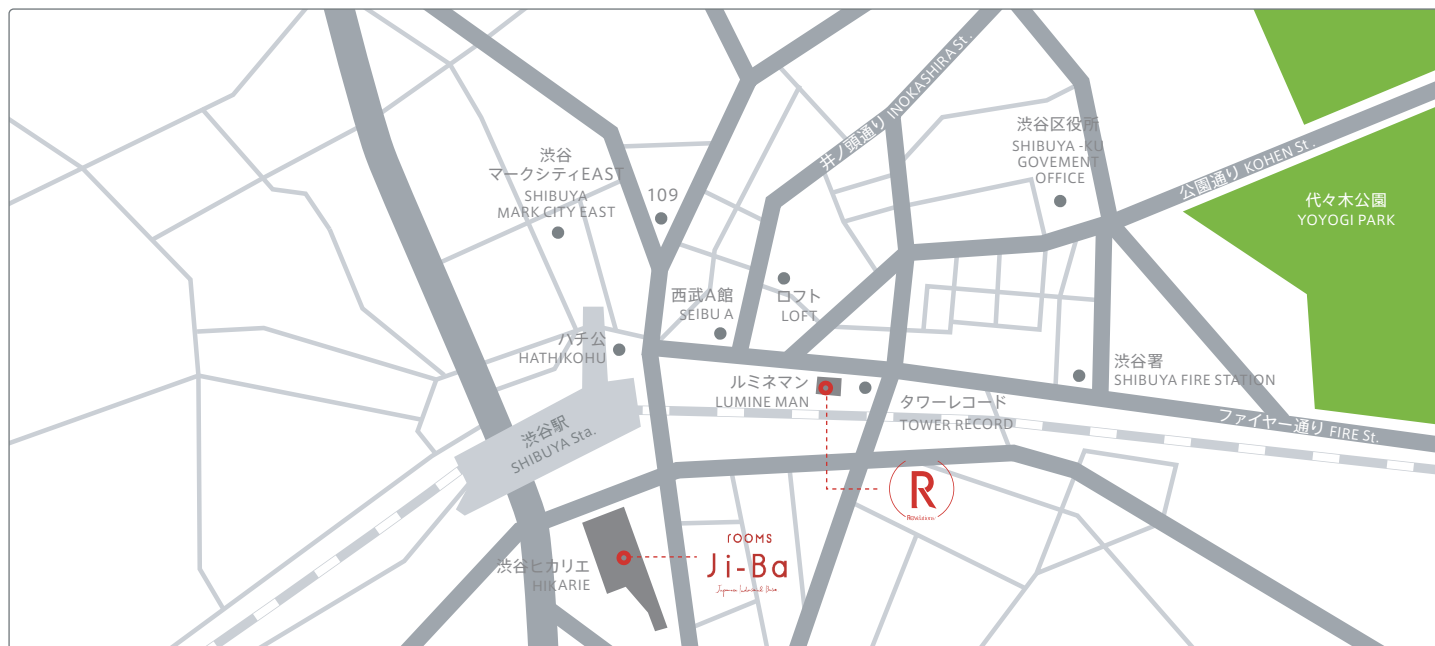

SHIBUYA AREA

Revelations/ SHIBUYA

〒150-0041
東京都渋谷区神南1-22-11
LUMINE MAN SHIBUYA 2F

TEL : 03-3463-6127

rooms Ji-Ba

〒150-8510
東京都渋谷区渋谷2-21-1
渋谷ヒカリエ ShinQs 2階

TEL : 03-6427-1544
