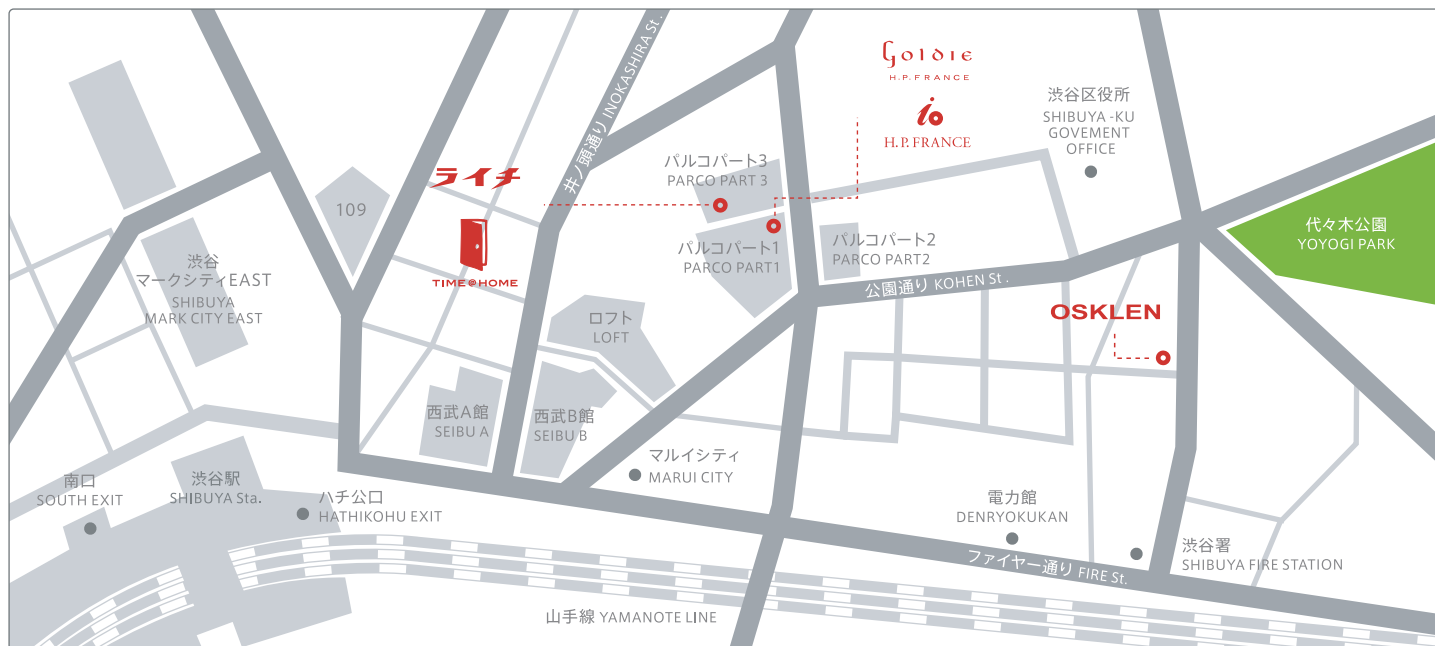

SHIBUYA AREA

goldie H.P.FRANCE

〒150-8377
東京都渋谷区宇田川町15-1
渋谷パルコpart1 1F

TEL : 03-5456-5017

io H.P.FRANCE

〒150-8377
東京都渋谷区宇田川町15-1
渋谷パルコpart1 3F

TEL : 03-3463-2782

OSKLEN