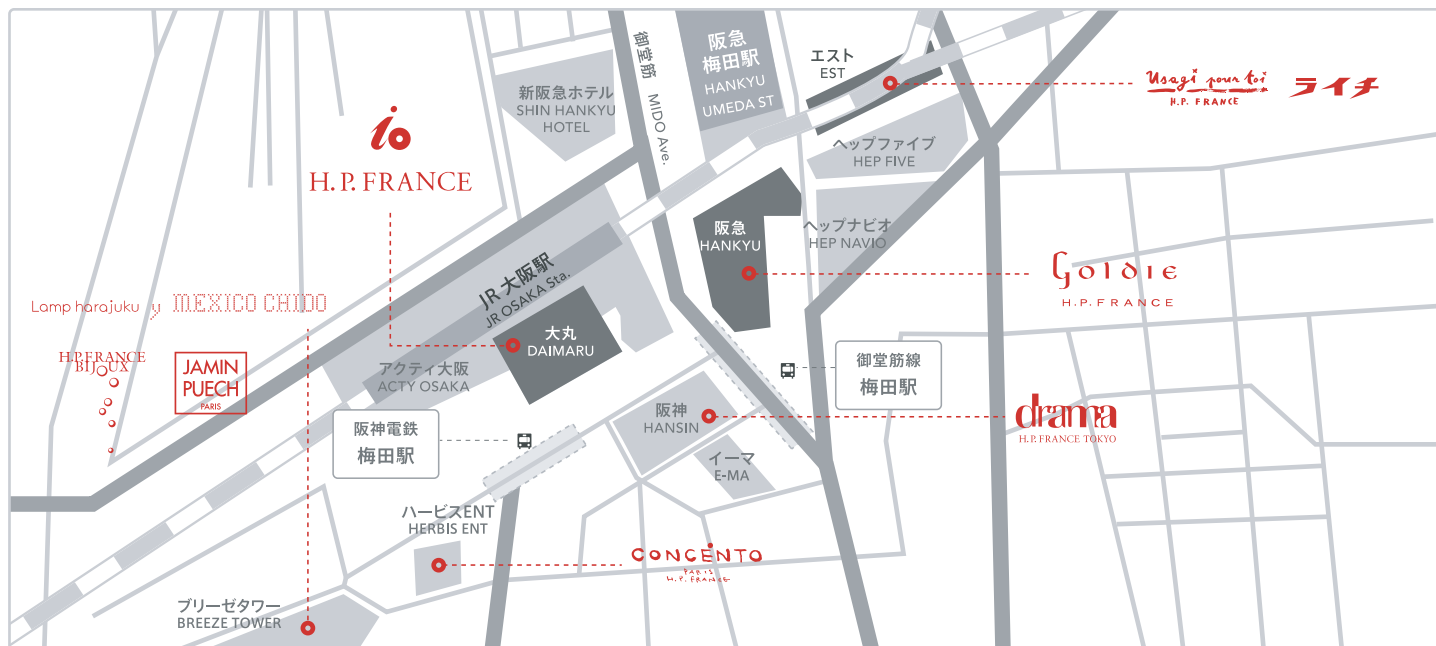

OSAKA / UMEDA AREA

CONCENTO PARIS H.P.FRANCE

〒530-0001
大阪府大阪市北区梅田2-2-22
ハービスPLAZA ENT B2F

TEL : 06-6344-0717

drama H.P.FRANCE

〒530-8224
大阪府大阪市北区梅田1-13-13 阪神百貨店
梅田本店 2F

TEL : 06-6344-3277

goldie H.P.FRANCE

〒530-8350
大阪府大阪市北区角田町8-7 阪急百貨店
大阪・うめだ本店1F

TEL : 06-6311-8260

H.P.FRANCE BIJOUX

〒530-0001
大阪府大阪市北区梅田2-4-9
ブリーゼブリーゼ1F

TEL : 06-4797-0127

io H.P.FRANCE

〒530-8202
大阪府大阪市北区梅田3-1-1 大丸梅田 2F

TEL : 06-6343-5782

JAMIN PUECH

〒530-0001
大阪府大阪市北区梅田2-4-9
ブリーゼブリーゼ1F

TEL : 06-6346-2327

Lamp harajuku y MEXICO CHIDO

〒530-0001
大阪府大阪市北区梅田2-4-9
ブリーゼブリーゼ3F

TEL : 06-4797-0227

Usagi pour toi

〒530-0017
大阪府大阪市北区角田町3-25 エスト 1F