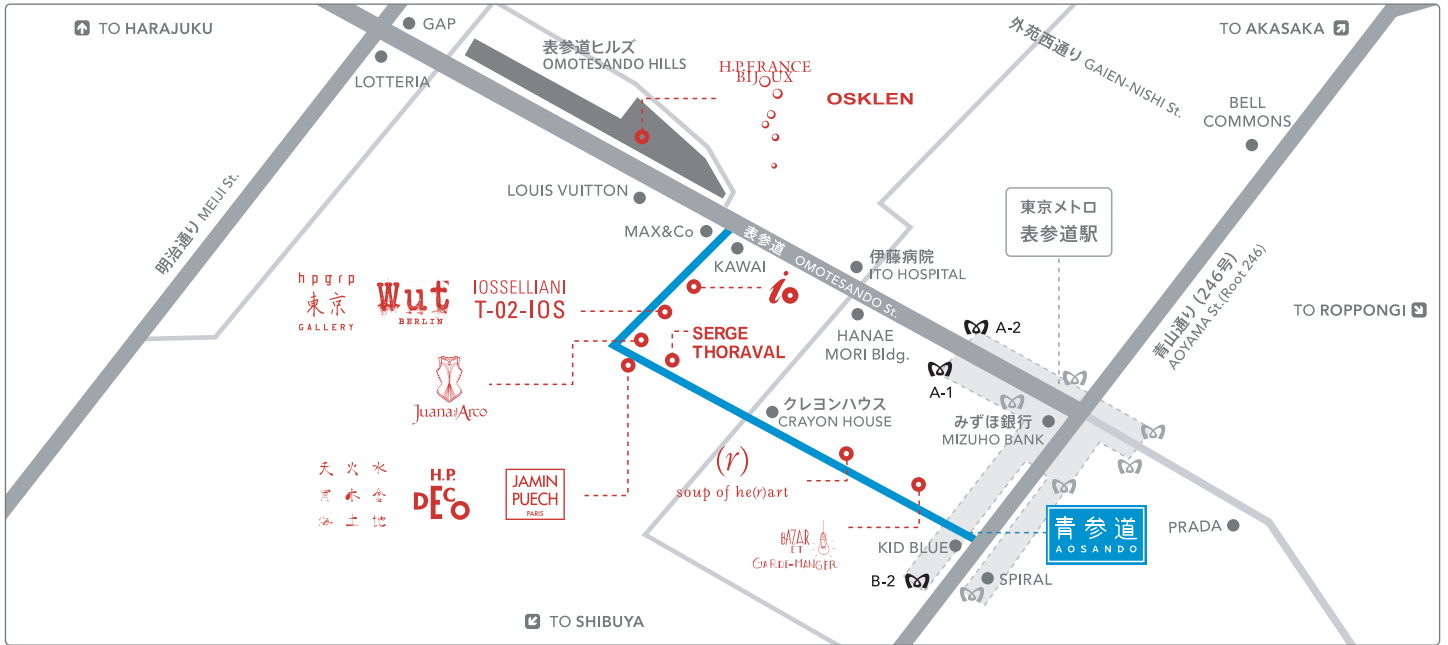

OMOTESANDO AREA

水金地火木土天冥海

〒150-0001

東京都渋谷区神宮前5-2-11

TEL : 03-3406-0888