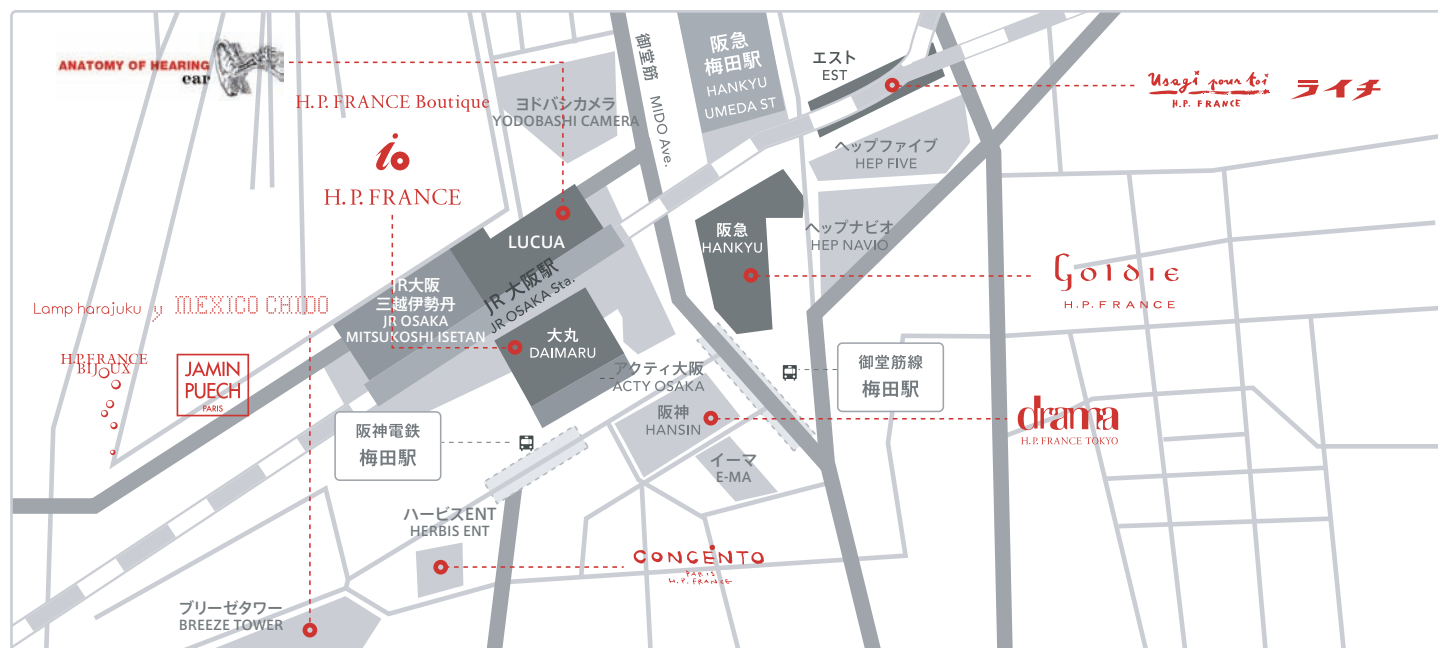

OSAKA / UMEDA AREA

CONCENTO PARIS H.P.FRANCE

530-0001
HERBIS PLAZA ENT B2F., 2-2-22 Umeda,
Kita-ku, Osaka-shi, Osaka, JAPAN

TEL : 06-6344-0717

drama H.P.FRANCE

530-8224
2F, Hanshin Umeda Honten., 1-13-13
Umeda, Kita-Ku, Osaka-Shi, Osaka,
JAPAN