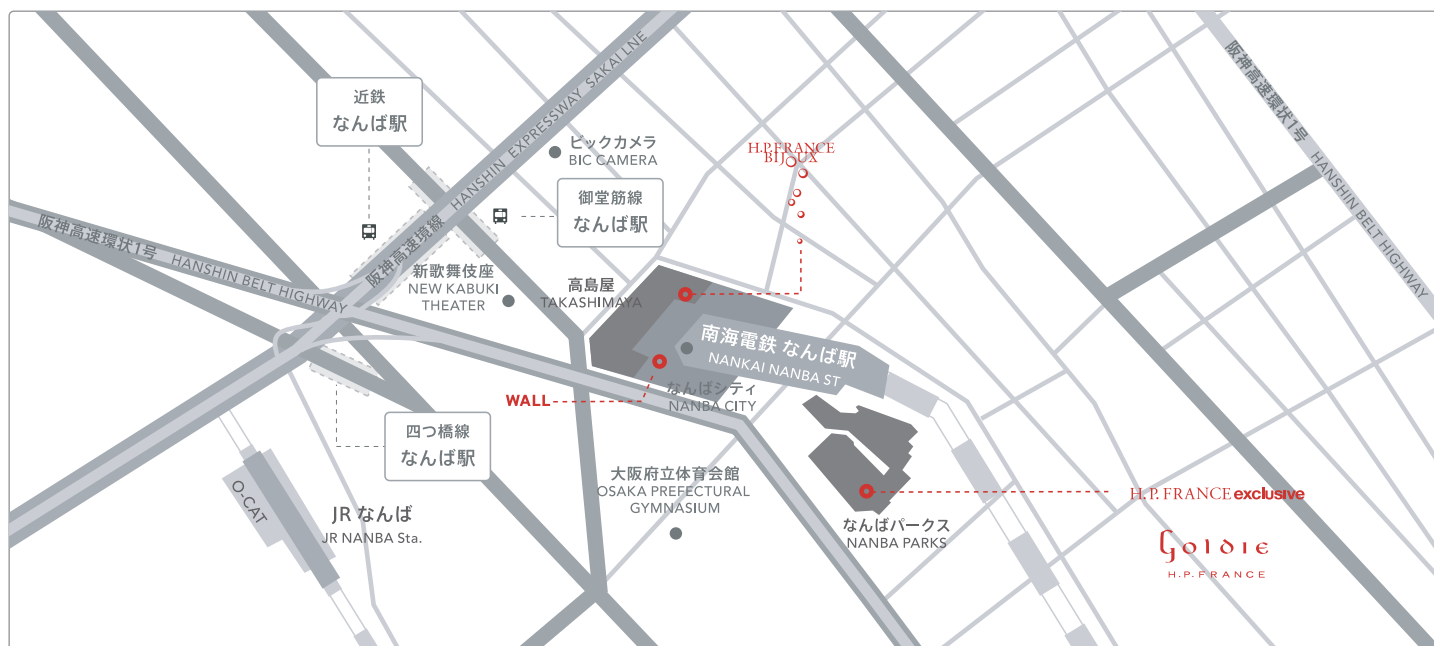

OSAKA / NANBA AREA

goldie H.P.FRANCE

556-0011
2F, Namba Parks., 2-10-70
Namba-Naka, Naniwa-Ku, Osaka-Shi,
Osaka, JAPAN
TEL : 06-6649-5700

H.P.FRANCE BIJOUX

542-8510
1F, Takashimaya Osakaten.,
5-1-5 Namba, Chuo-Ku, Osaka-Shi,
Osaka, JAPAN
TEL : 06-6632-9737

H.P.FRANCE exclusive

556-0011
2F, Namba Parks., 2-10-70
Namba-Naka, Naniwa-Ku, Osaka-Shi,
Osaka, JAPAN
TEL : 06-6634-0620

WALL

542-0076
B1F, NAMBA CITY., 5-1-60 Namba,
Chuo-Ku, Osaka-Shi, Osaka, JAPAN

TEL : 06-6644-2701