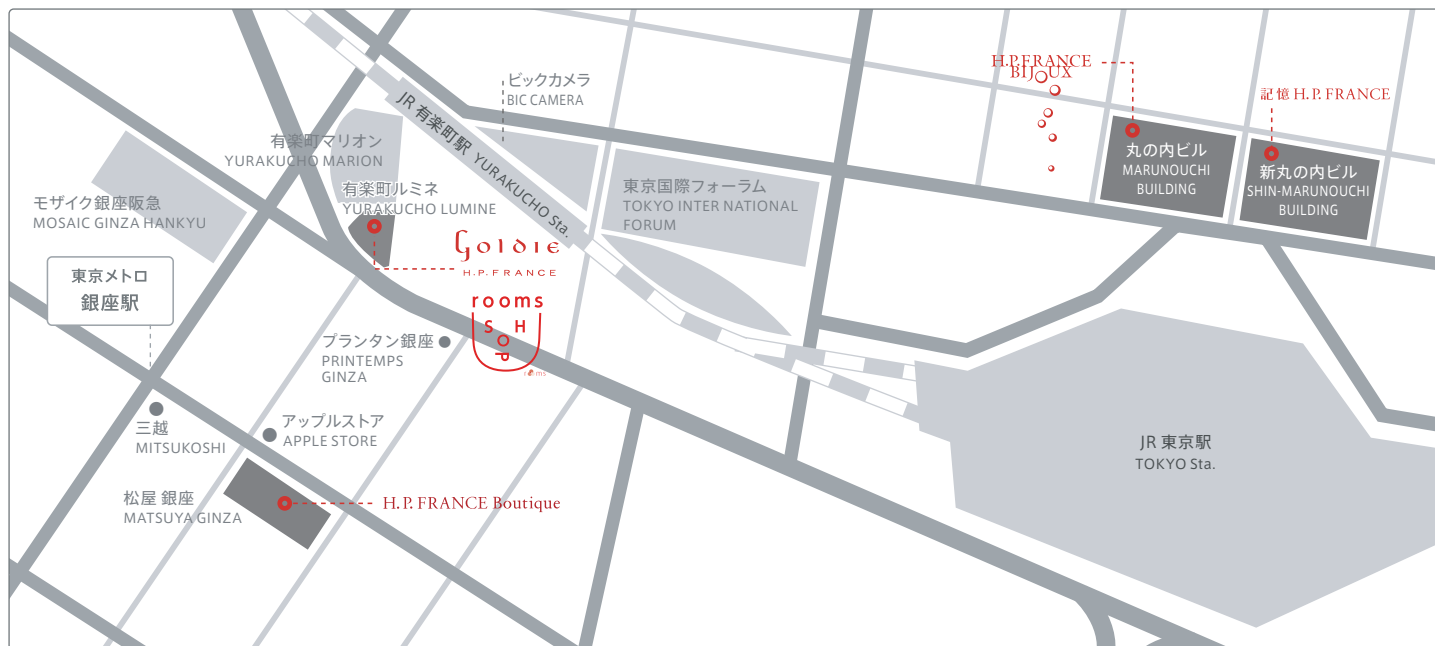

GINZA MARUNOUCHI AREA

goldie H.P.FRANCE

100-0006
3F, LUMINE 1., 2-5-1 Yurakucho,
Chiyoda-Ku, Tokyo, JAPAN

TEL : 03-5222-6011

H.P.FRANCE BIJOUX

100-6301
1F, Marunouchi Bldg., 2-4-1
Marunouchi, Chiyoda-Ku, Tokyo,
JAPAN